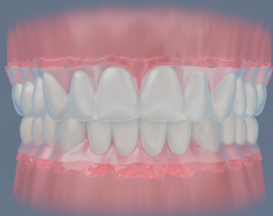

20 – 23 °C

1

2

3

4

5

6

7

8

VOCO Perfect Protect® Instructions

VOCO