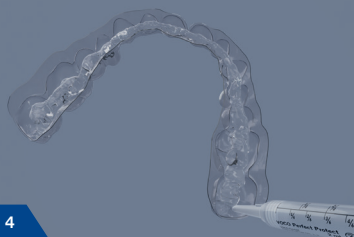

20 – 23 °C

1

2

3

4

5

6

7

8

VOCO Perfect Protect® Instructions

VOCO