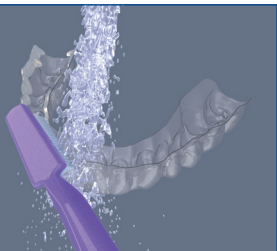

## VOCO Perfect Protect® Instructions

**VOCO**

15 min. – 60 min.

9

10

11

12

# VOCO Perfect Protect®