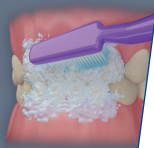

20 – 23 °C

1

2

3

4

5

6

7

8

VOCO Perfect Protect® Instructions

VOCO