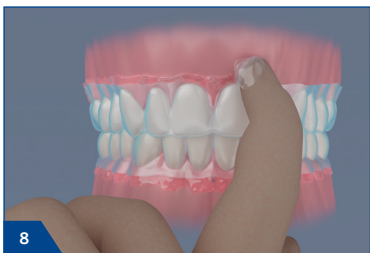

8

VOCO Perfect Protect® Instructions

VOCO